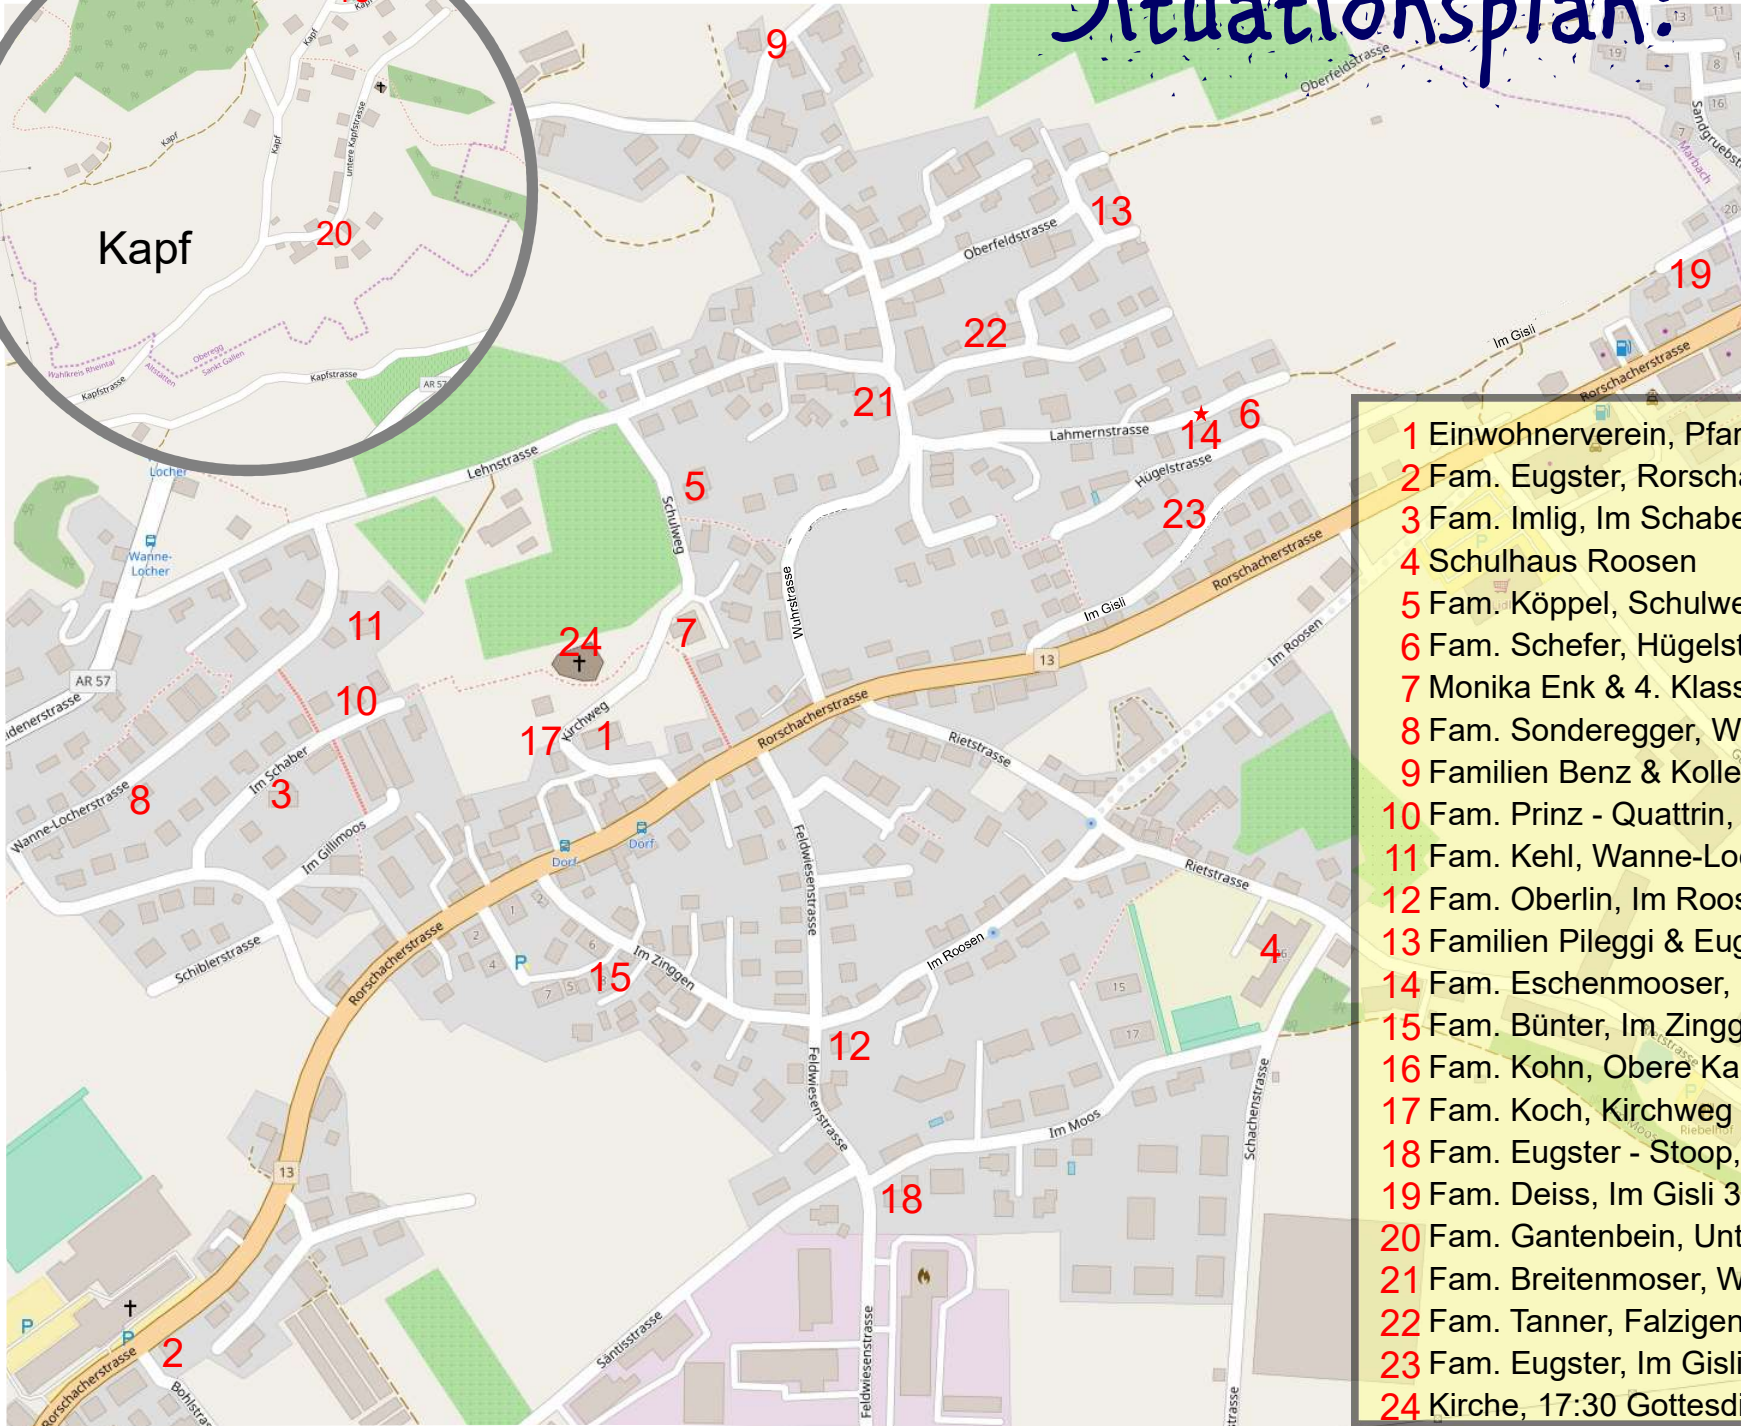

Situationsplan:

Lüchinger
Advents
FENSTER 2017

- 1 Einwohnerverein, Pfarreiheim, 18:30 Uhr !!!
- 2 Fam. Eugster, Rorschacherstr. 56
- 3 Fam. Imlig, Im Schaber 6
- 4 Schulhaus Roosen
- 5 Fam. Köppel, Schulweg 1
- 6 Fam. Schefer, Hügelstr. 6 beim Sitzplatz
- 7 Monika Enk & 4. Klasse, Schulhaus Kirchfeld
- 8 Fam. Sonderegger, Wanne-Locherstr. 30
- 9 Familien Benz & Koller & Rohner, Stuckgasse
- 10 Fam. Prinz - Quattrin, Im Schaber 15
- 11 Fam. Kehl, Wanne-Locherstr. 48
- 12 Fam. Oberlin, Im Roosen 2
- 13 Familien Pileggi & Eugster, Im Oberfeld 14
- 14 Fam. Eschenmooser, Hügelstr. 8, Zugang Lahmernstr.
- 15 Fam. Bünter, Im Zinggen 8a
- 16 Fam. Kohn, Obere Kapfstr. 3
- 17 Fam. Koch, Kirchweg 5
- 18 Fam. Eugster - Stoop, Feldwiesenstr. 46
- 19 Fam. Deiss, Im Gisli 30
- 20 Fam. Gantenbein, Untere Kapfstr. 12
- 21 Fam. Breitenmoser, Wuhrstr. 17
- 22 Fam. Tanner, Falzigenweg 5
- 23 Fam. Eugster, Im Gisli 11
- 24 Kirche, 17:30 Gottesdienst anschl. Eröffnung