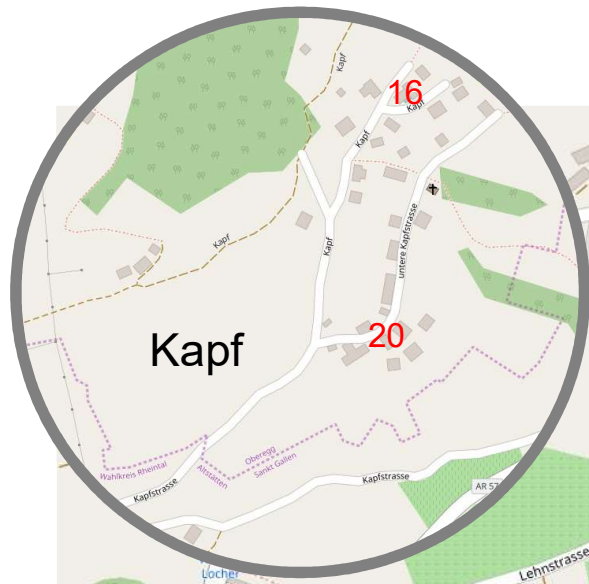

Situationsplan:

Lüchinger
Advents
FENSTER 2017

- 1 Einwohnerverein, Pfarreiheim, 18:30 Uhr !!!
- 2 Fam. Eugster, Rorschacherstr. 56
- 3 Fam. Imlig, Im Schaber 6
- 4 Schulhaus Roosen
- 5 Fam. Köppel, Schulweg 1
- 6 Fam. Schefer, Hügelstr. 6 beim Sitzplatz
- 7 Monika Enk & 4. Klasse, Schulhaus Kirchfeld
- 8 Fam. Sonderegger, Wanne-Locherstr. 30
- 9 Familien Benz & Koller & Rohner, Stuckgasse
- 10 Fam. Prinz - Quattrin, Im Schaber 15
- 11 Fam. Kehl, Wanne-Locherstr. 48
- 12 Fam. Oberlin, Im Roosen 2
- 13 Familien Pileggi & Eugster, Im Oberfeld 14
- 14 Fam. Eschenmooser, Hügelstr. 8, Zugang Lahmernstr.
- 15 Fam. Bünter, Im Zinggen 8a
- 16 Fam. Kohn, Obere Kapfstr. 3
- 17 Fam. Koch, Kirchweg 5
- 18 Fam. Eugster - Stoop, Feldwiesenstr. 46
- 19 Fam. Deiss, Im Gisli 30
- 20 Fam. Gantenbein, Untere Kapfstr. 12
- 21 Fam. Breitenmoser, Wuhrstr. 17
- 22 Fam. Tanner, Falzigenweg 5
- 23 Fam. Eugster, Im Gisli 11
- 24 Kirche, 17:30 Gottesdienst anschl. Eröffnung