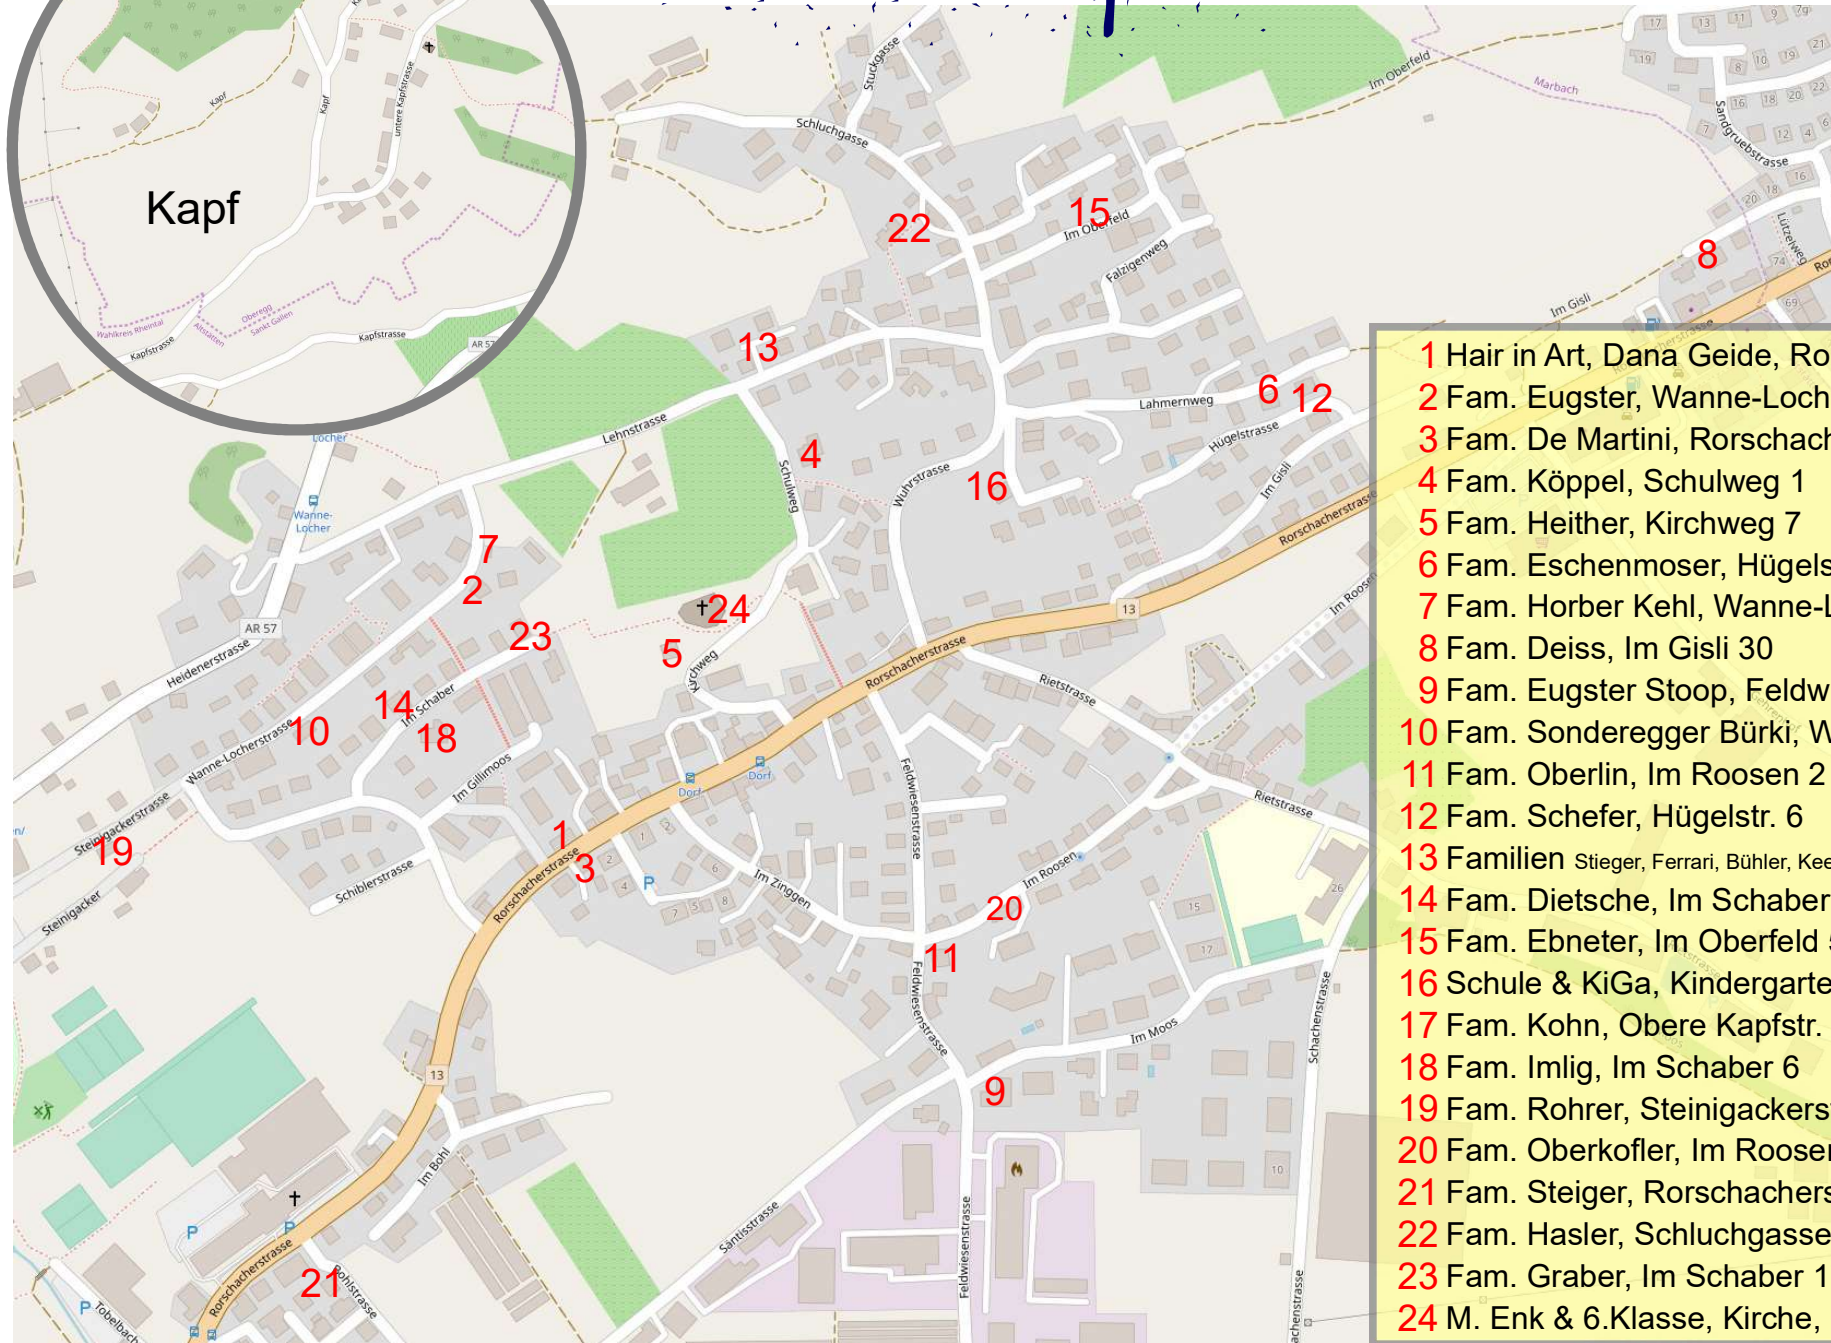

Situationsplan

Lüchinger
Advents
FENSTER
2019

- 1 Hair in Art, Dana Geide, Rorschacherstr. 65
- 2 Fam. Eugster, Wanne-Locherstr. 46
- 3 Fam. De Martini, Rorschacherstr. 78
- 4 Fam. Köppel, Schulweg 1
- 5 Fam. Heither, Kirchweg 7
- 6 Fam. Eschenmoser, Hügelstr.8 (Zugang Lahmernweg)
- 7 Fam. Horber Kehl, Wanne-Locherstr. 52
- 8 Fam. Deiss, Im Gisli 30
- 9 Fam. Eugster Stoop, Feldwiesenstr. 46
- 10 Fam. Sonderegger Bürki, Wanne-Locherstr. 30
- 11 Fam. Oberlin, Im Roosen 2
- 12 Fam. Schefer, Hügelstr. 6
- 13 Familien Stieger, Ferrari, Bühler, Keel, Eugster, Oberlehnstr.
- 14 Fam. Dietsche, Im Schaber 7
- 15 Fam. Ebnetter, Im Oberfeld 5
- 16 Schule & KiGa, Kindergarten Sonnenhügel
- 17 Fam. Kohn, Obere Kapfstr. 3
- 18 Fam. Imlig, Im Schaber 6
- 19 Fam. Rohrer, Steinigackerstr. 8
- 20 Fam. Oberkofler, Im Roosen 4
- 21 Fam. Steiger, Rorschacherstr. 46a
- 22 Fam. Hasler, Schluchgasse 13
- 23 Fam. Graber, Im Schaber 17
- 24 M. Enk & 6.Klasse, Kirche, Eröffnung nach Gottesdienst