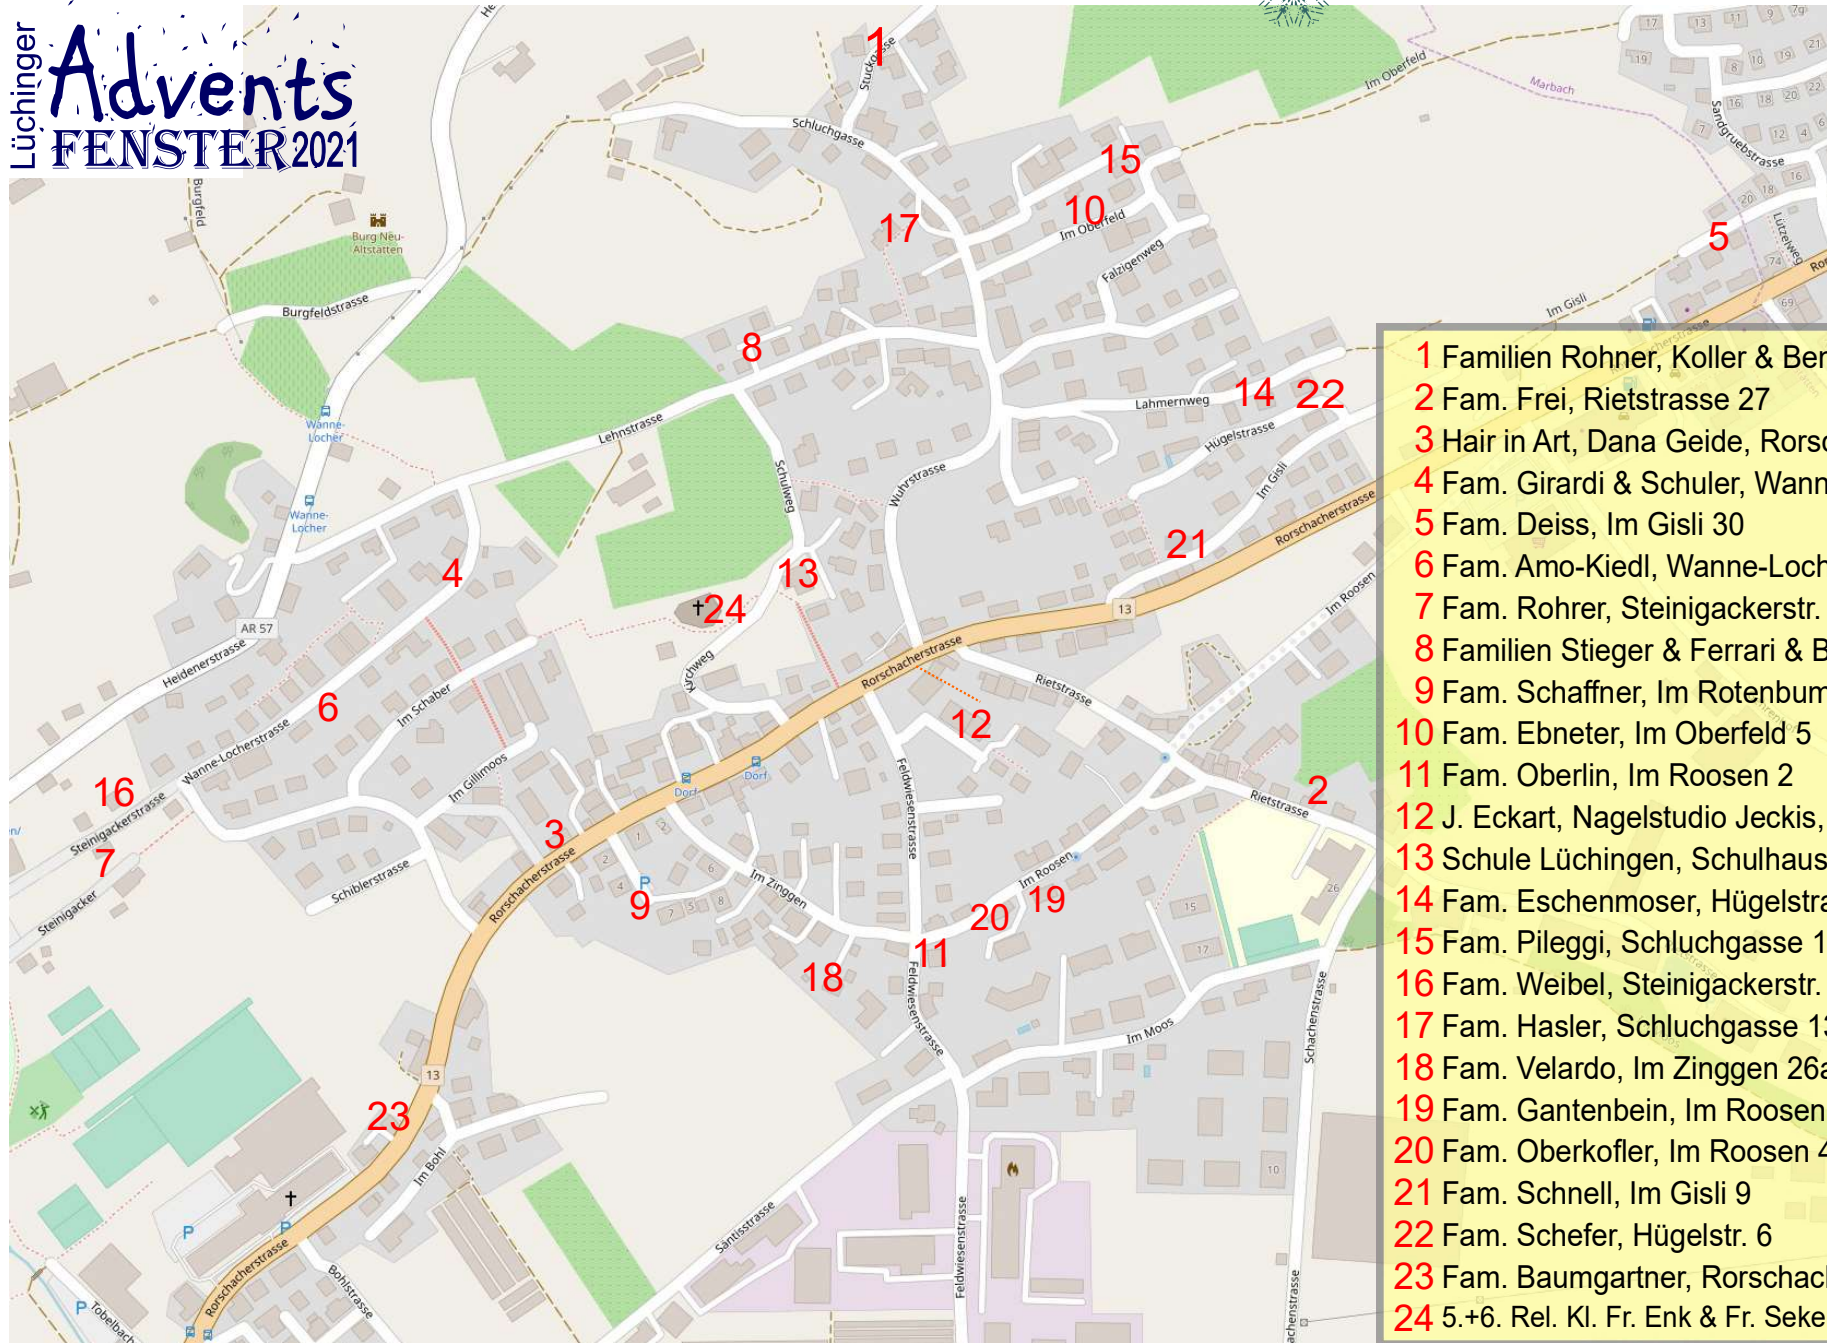

Übersichtsplan:

Lüchinger
**Advents
FENSTER 2021**

- 1 Familien Rohner, Koller & Benz, Stuckgasse
- 2 Fam. Frei, Rietstrasse 27
- 3 Hair in Art, Dana Geide, Rorschacherstr. 65
- 4 Fam. Girardi & Schuler, Wanne-Locherstr. 47
- 5 Fam. Deiss, Im Gisli 30
- 6 Fam. Amo-Kiedl, Wanne-Locherstr.32
- 7 Fam. Rohrer, Steinigackerstr. 8
- 8 Familien Stieger & Ferrari & Bühler, Oberlehnstr.
- 9 Fam. Schaffner, Im Rotenbummert 6
- 10 Fam. Ebnetter, Im Oberfeld 5
- 11 Fam. Oberlin, Im Roosen 2
- 12 J. Eckart, Nagelstudio Jeckis, Rorschacherstr. 102
- 13 Schule Lüchinger, Schulhaus Kirchfeld
- 14 Fam. Eschenmoser, Hügelstrasse 8, Zugang Lahmernweg
- 15 Fam. Pileggi, Schluchgasse 14a, Zugang Oberfeld
- 16 Fam. Weibel, Steinigackerstr. 5
- 17 Fam. Hasler, Schluchgasse 13
- 18 Fam. Velardo, Im Zinggen 26a
- 19 Fam. Gantenbein, Im Roosen 10
- 20 Fam. Oberkofler, Im Roosen 4
- 21 Fam. Schnell, Im Gisli 9
- 22 Fam. Schefer, Hügelstr. 6
- 23 Fam. Baumgartner, Rorschacherstr. 47
- 24 5.+6. Rel. Kl. Fr. Enk & Fr. Sekeres, Eröff. nach Gottesdienst